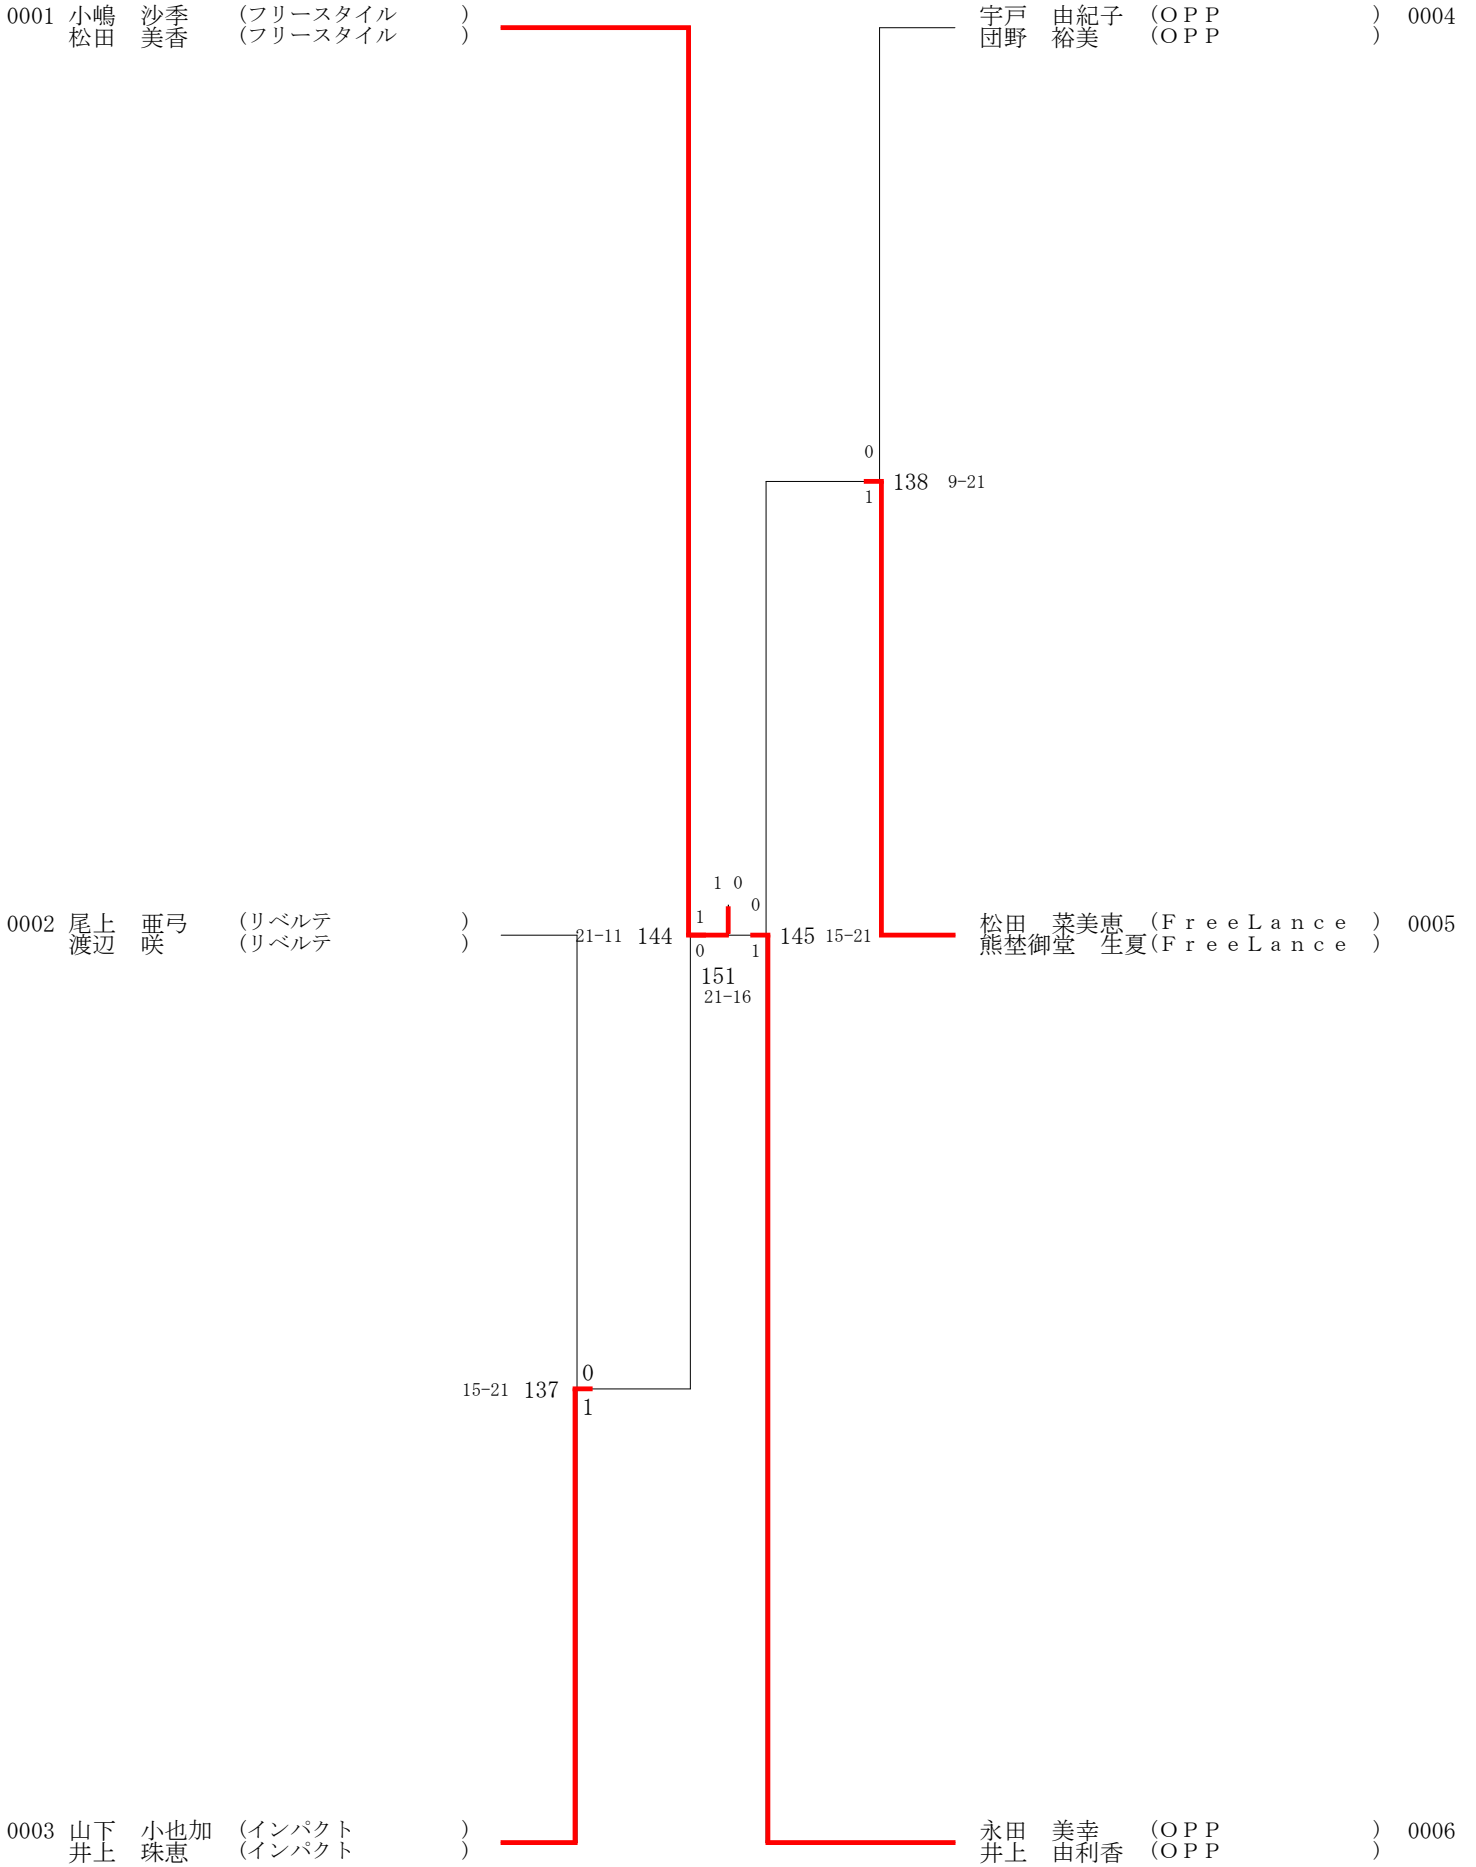

第19回会長杯バドミントン大会(05-07-09実施) 女子ダブルス3部