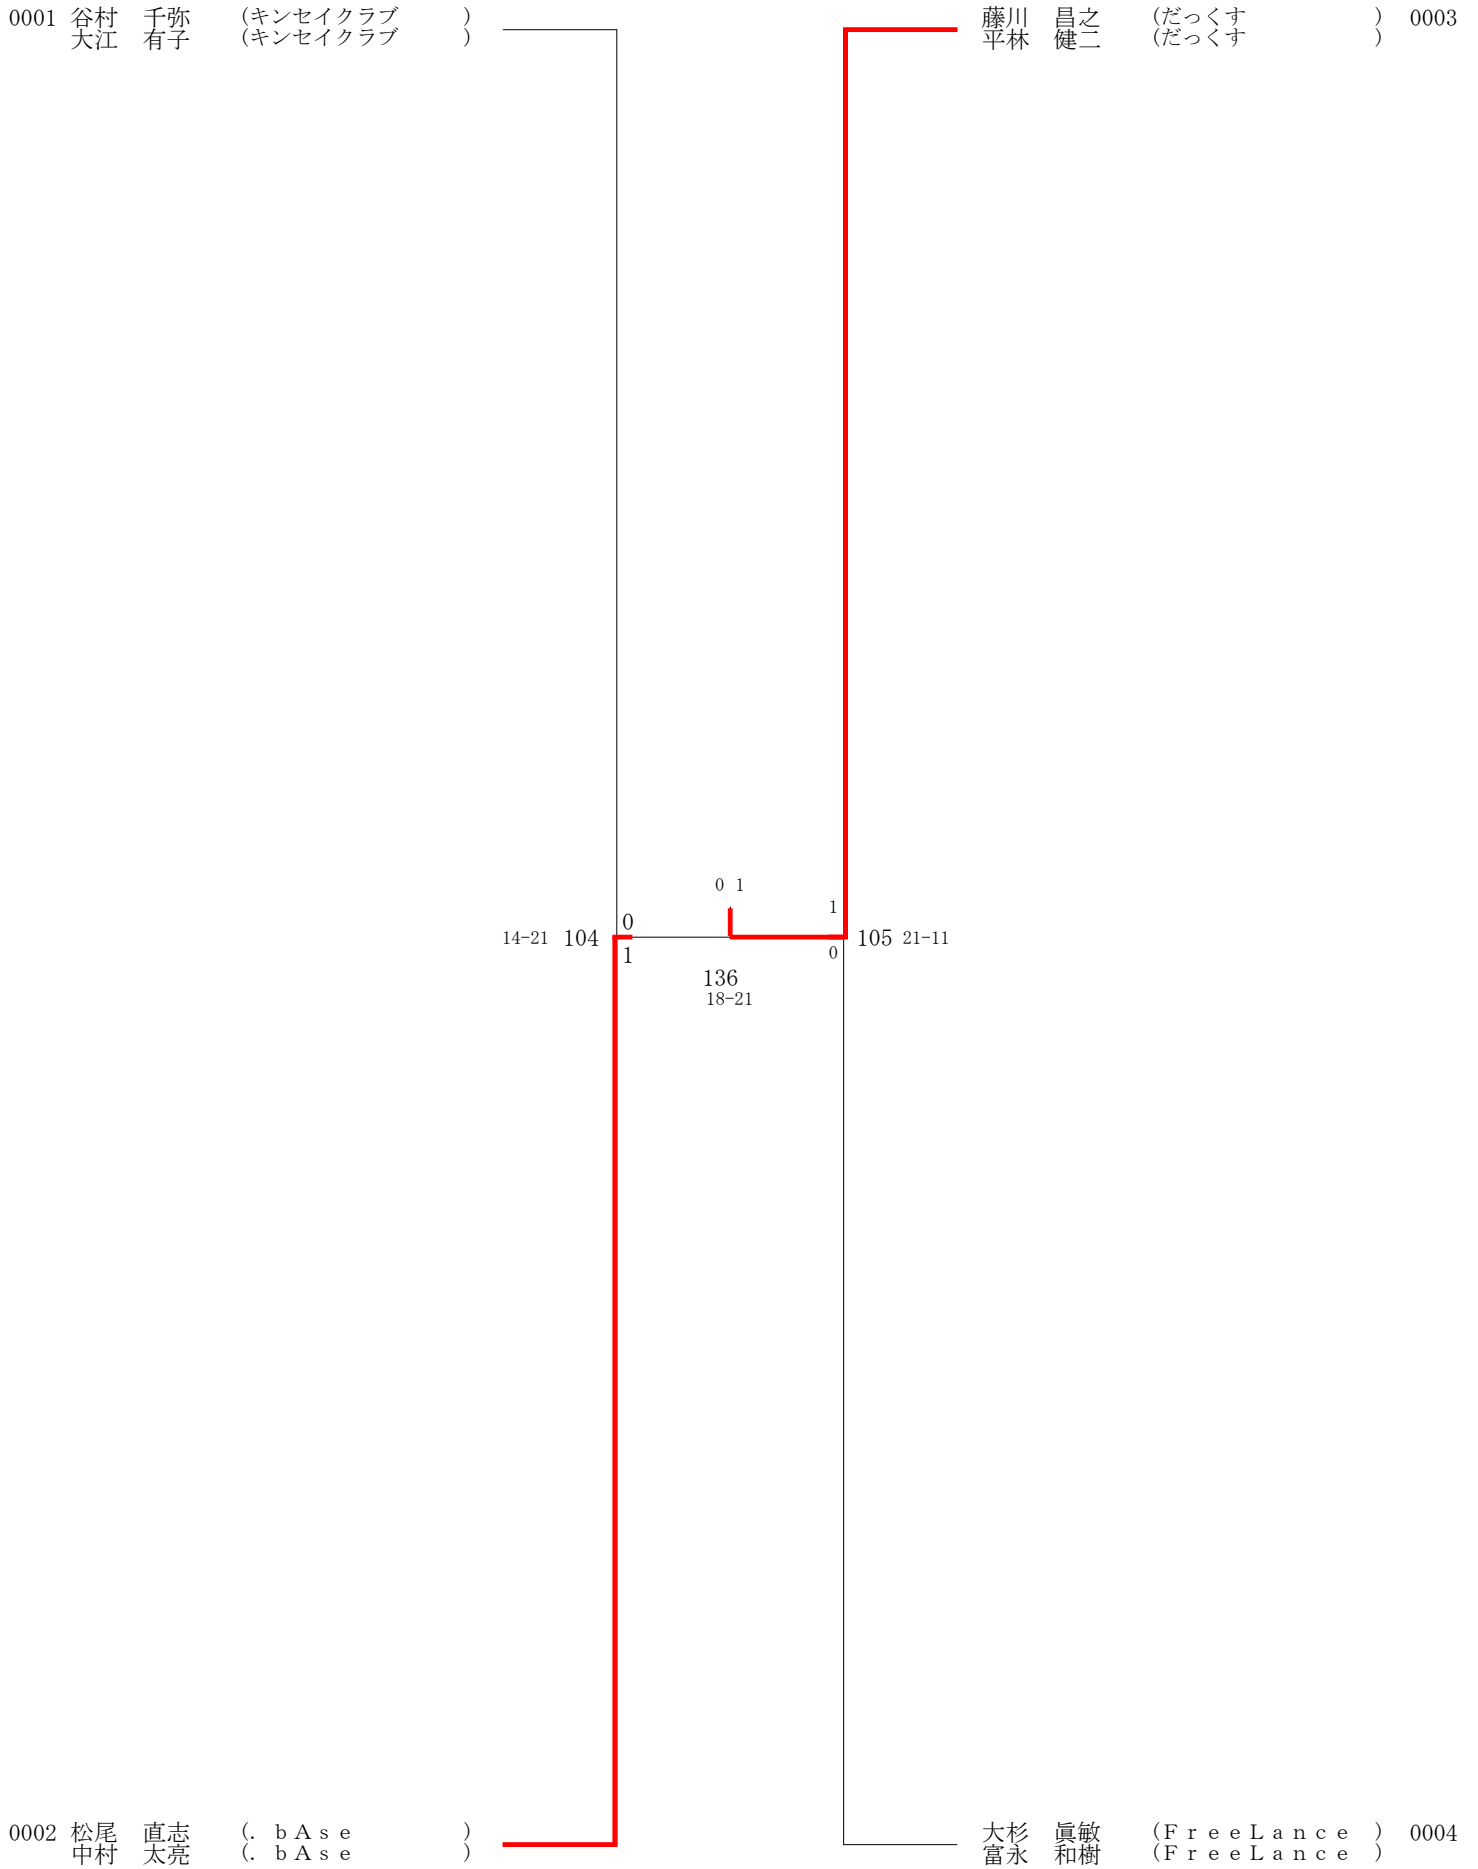

第19回会長杯バドミントン大会(05-07-09実施) 男子ダブルス1部

第19回会長杯バドミントン大会(05-07-09実施) 男子ダブルス2部

第19回会長杯バドミントン大会(05-07-09実施) 男子ダブルス3部

第19回会長杯バドミントン大会(05-07-09実施) 男子ダブルス4部