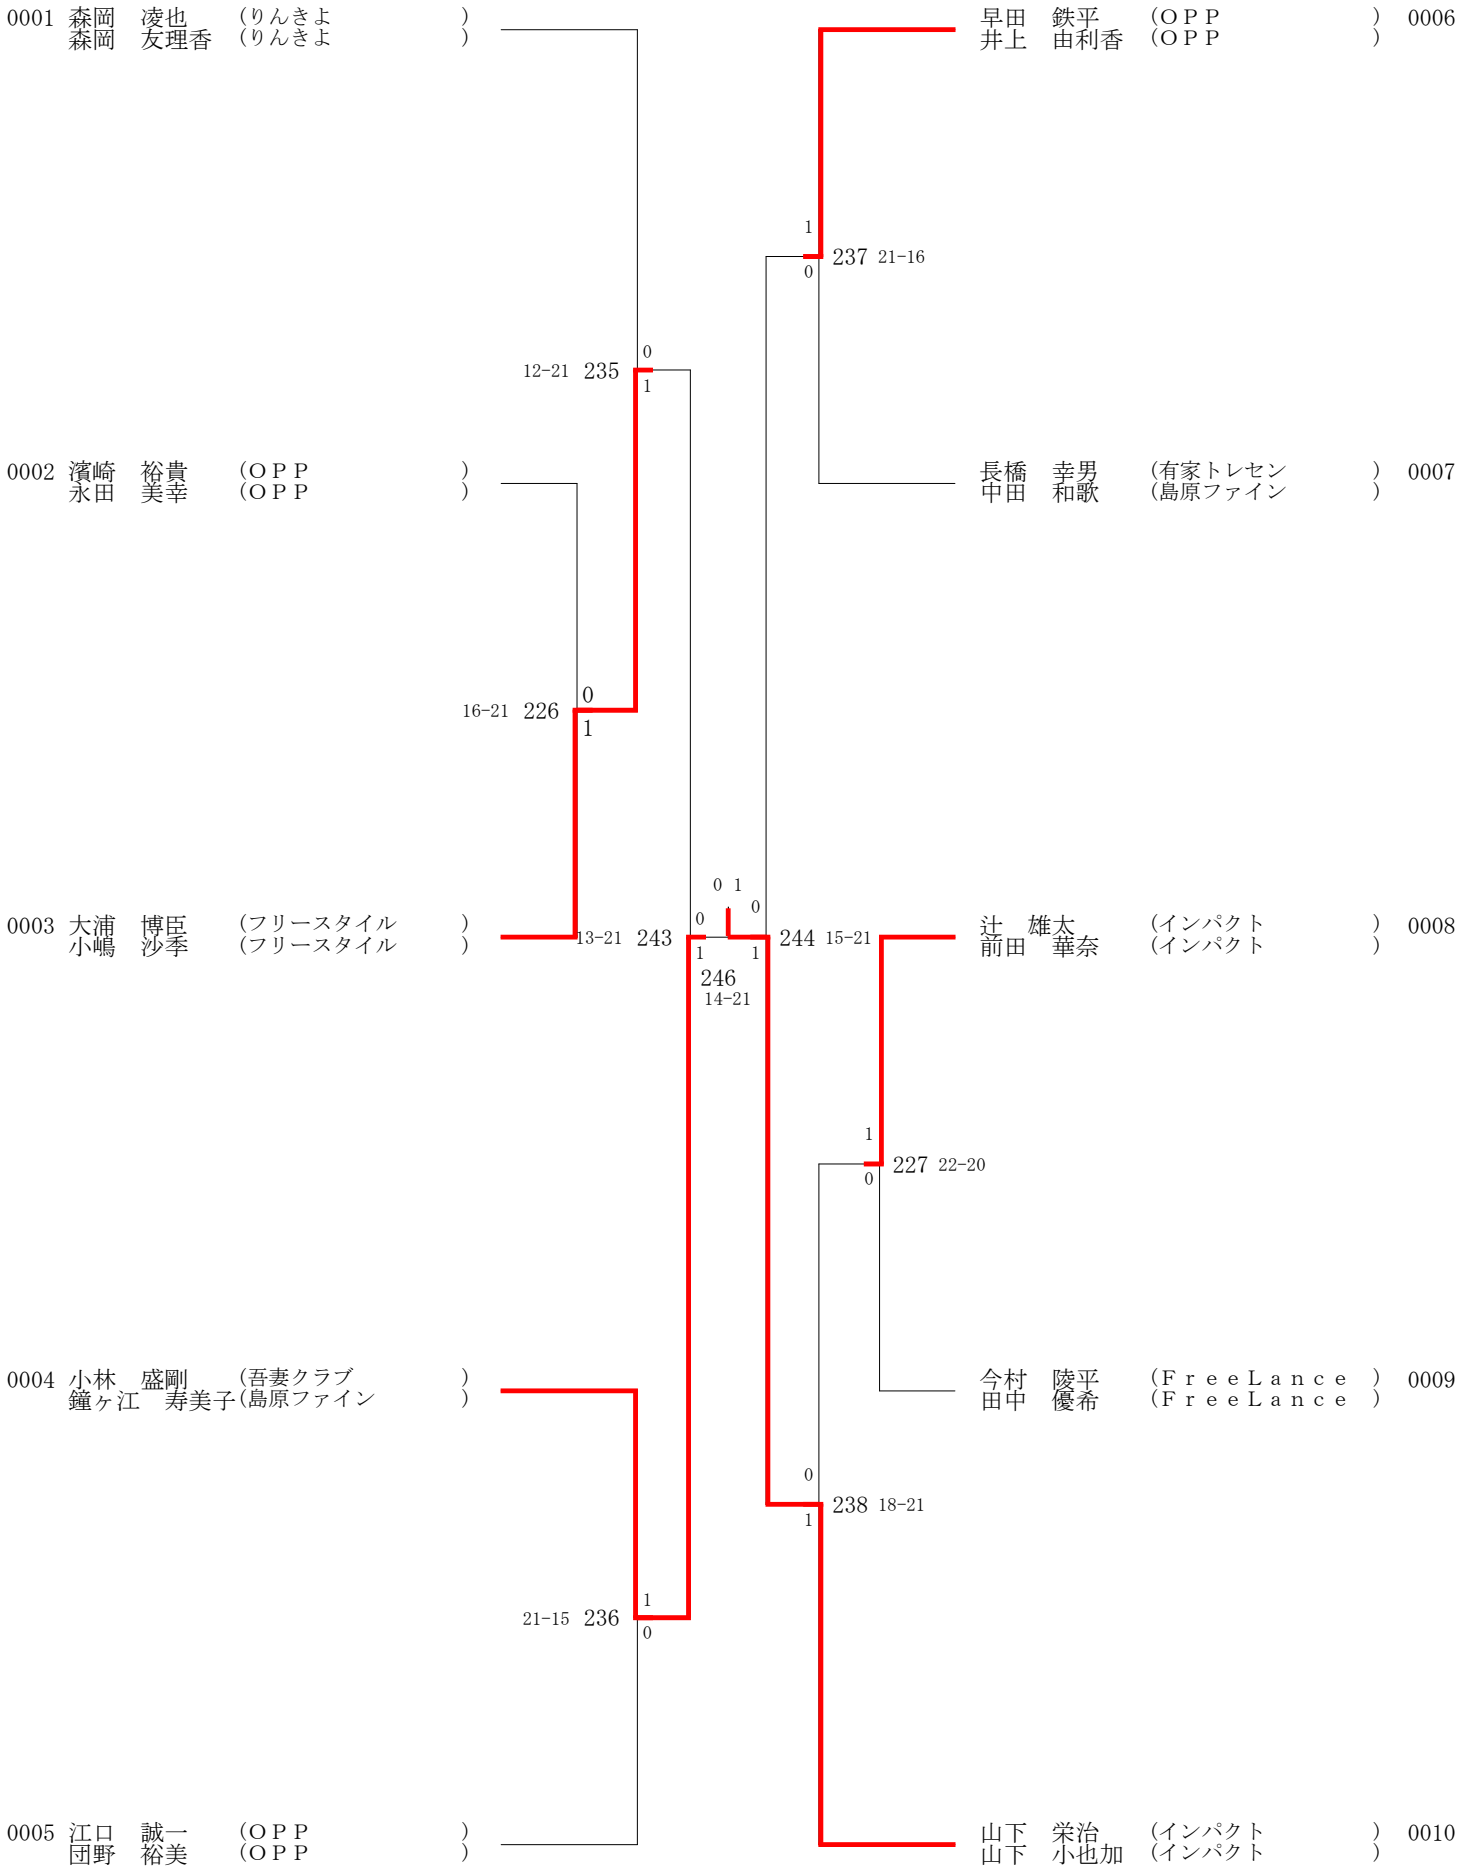

第19回会長杯バドミントン大会(05-07-09実施) 混合ダブルス3部