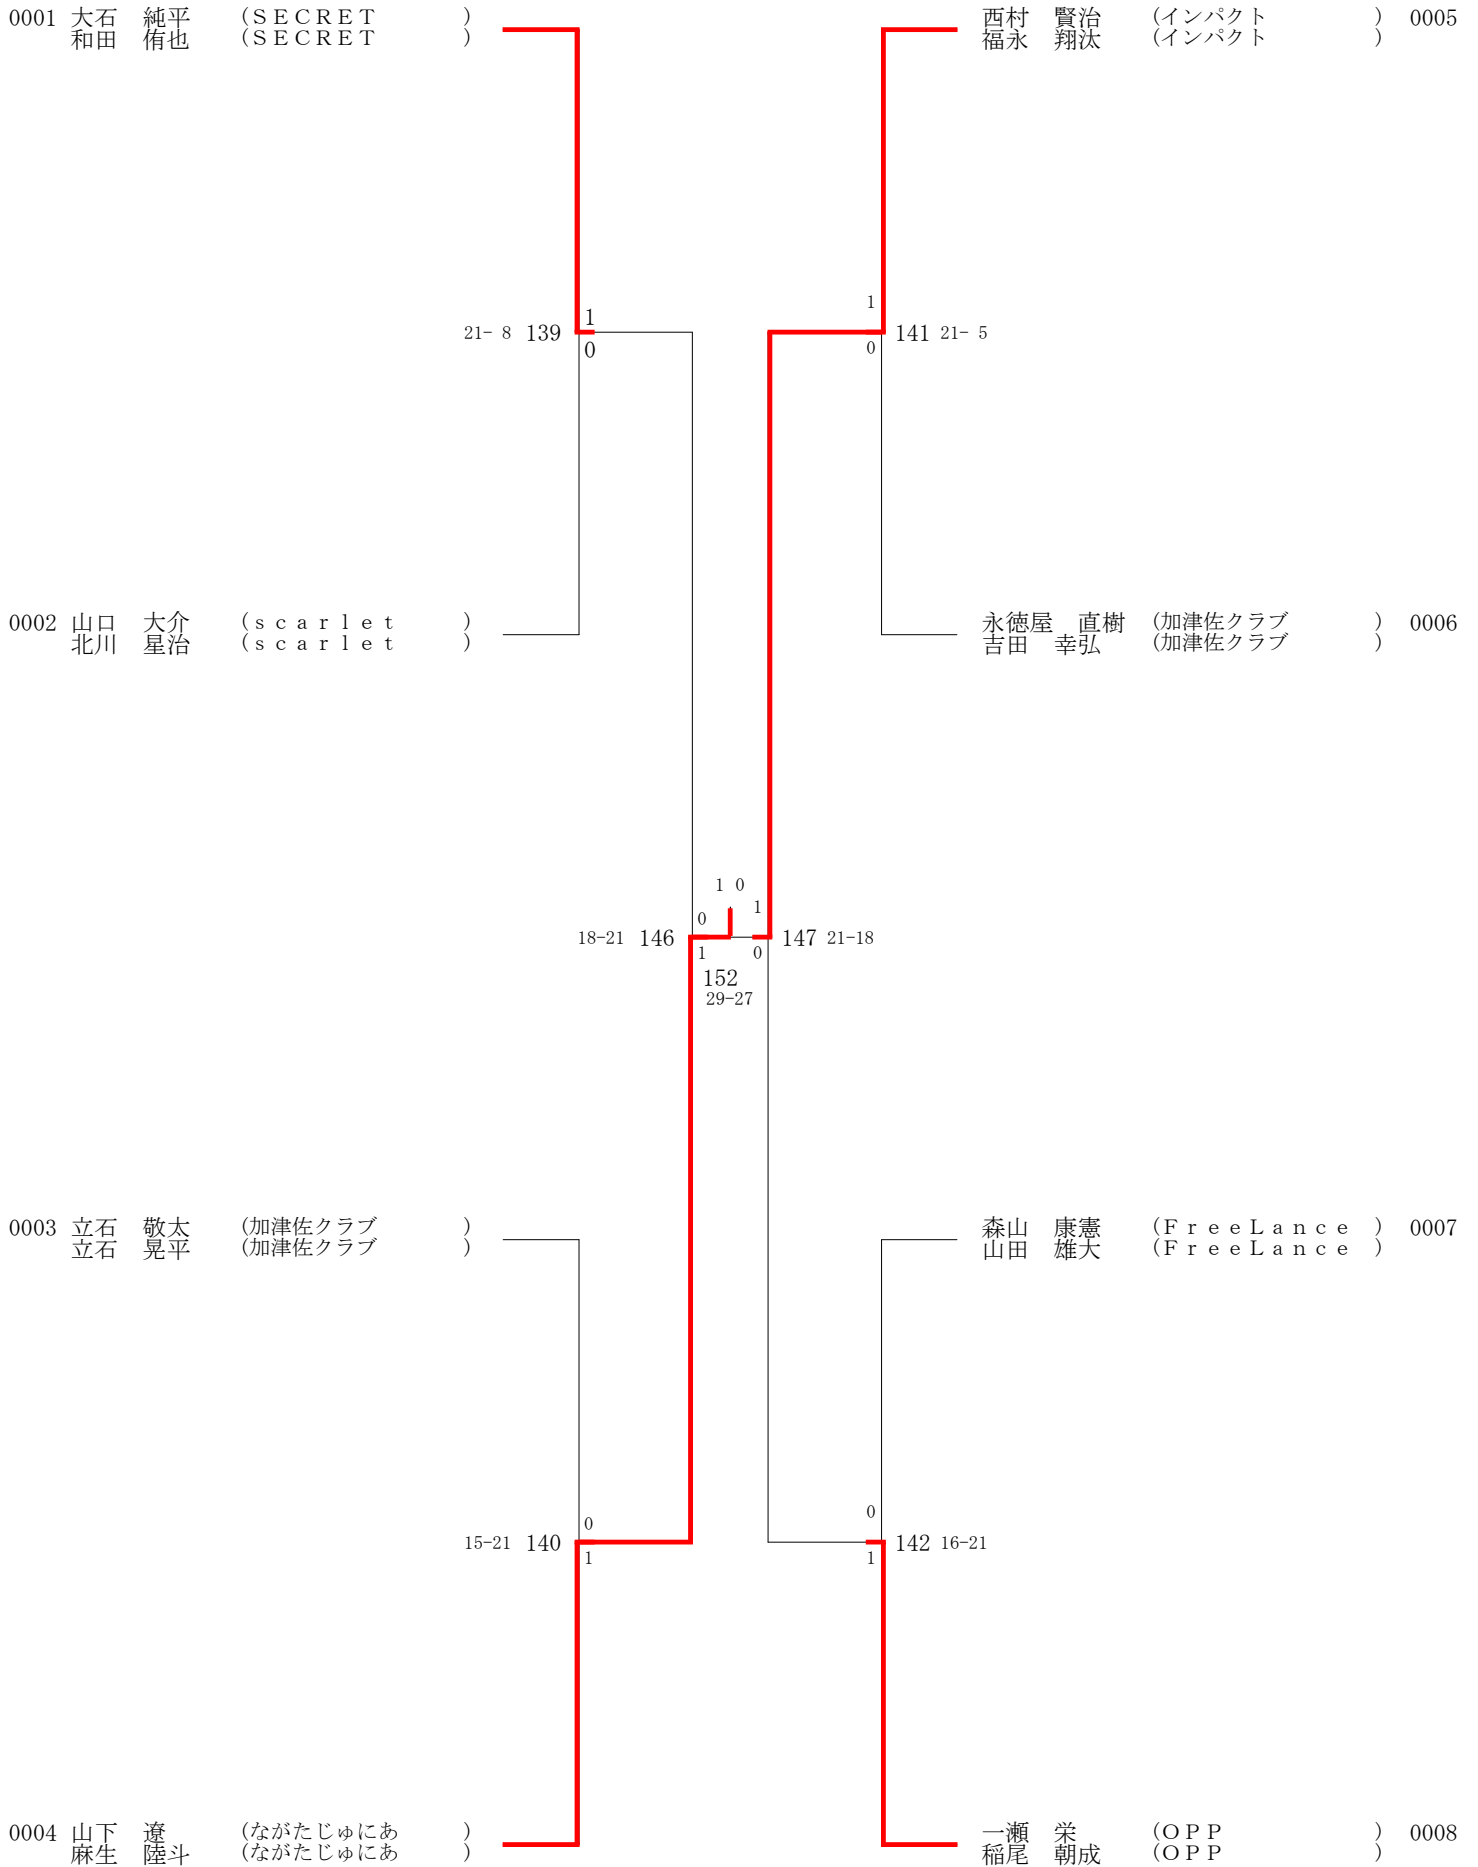

第19回会長杯バドミントン大会(05-07-09実施) 男子ダブルス1部

第19回会長杯バドミントン大会(05-07-09実施) 男子ダブルス2部

第19回会長杯バドミントン大会(05-07-09実施) 男子ダブルス3部

第19回会長杯バドミントン大会(05-07-09実施) 男子ダブルス4部