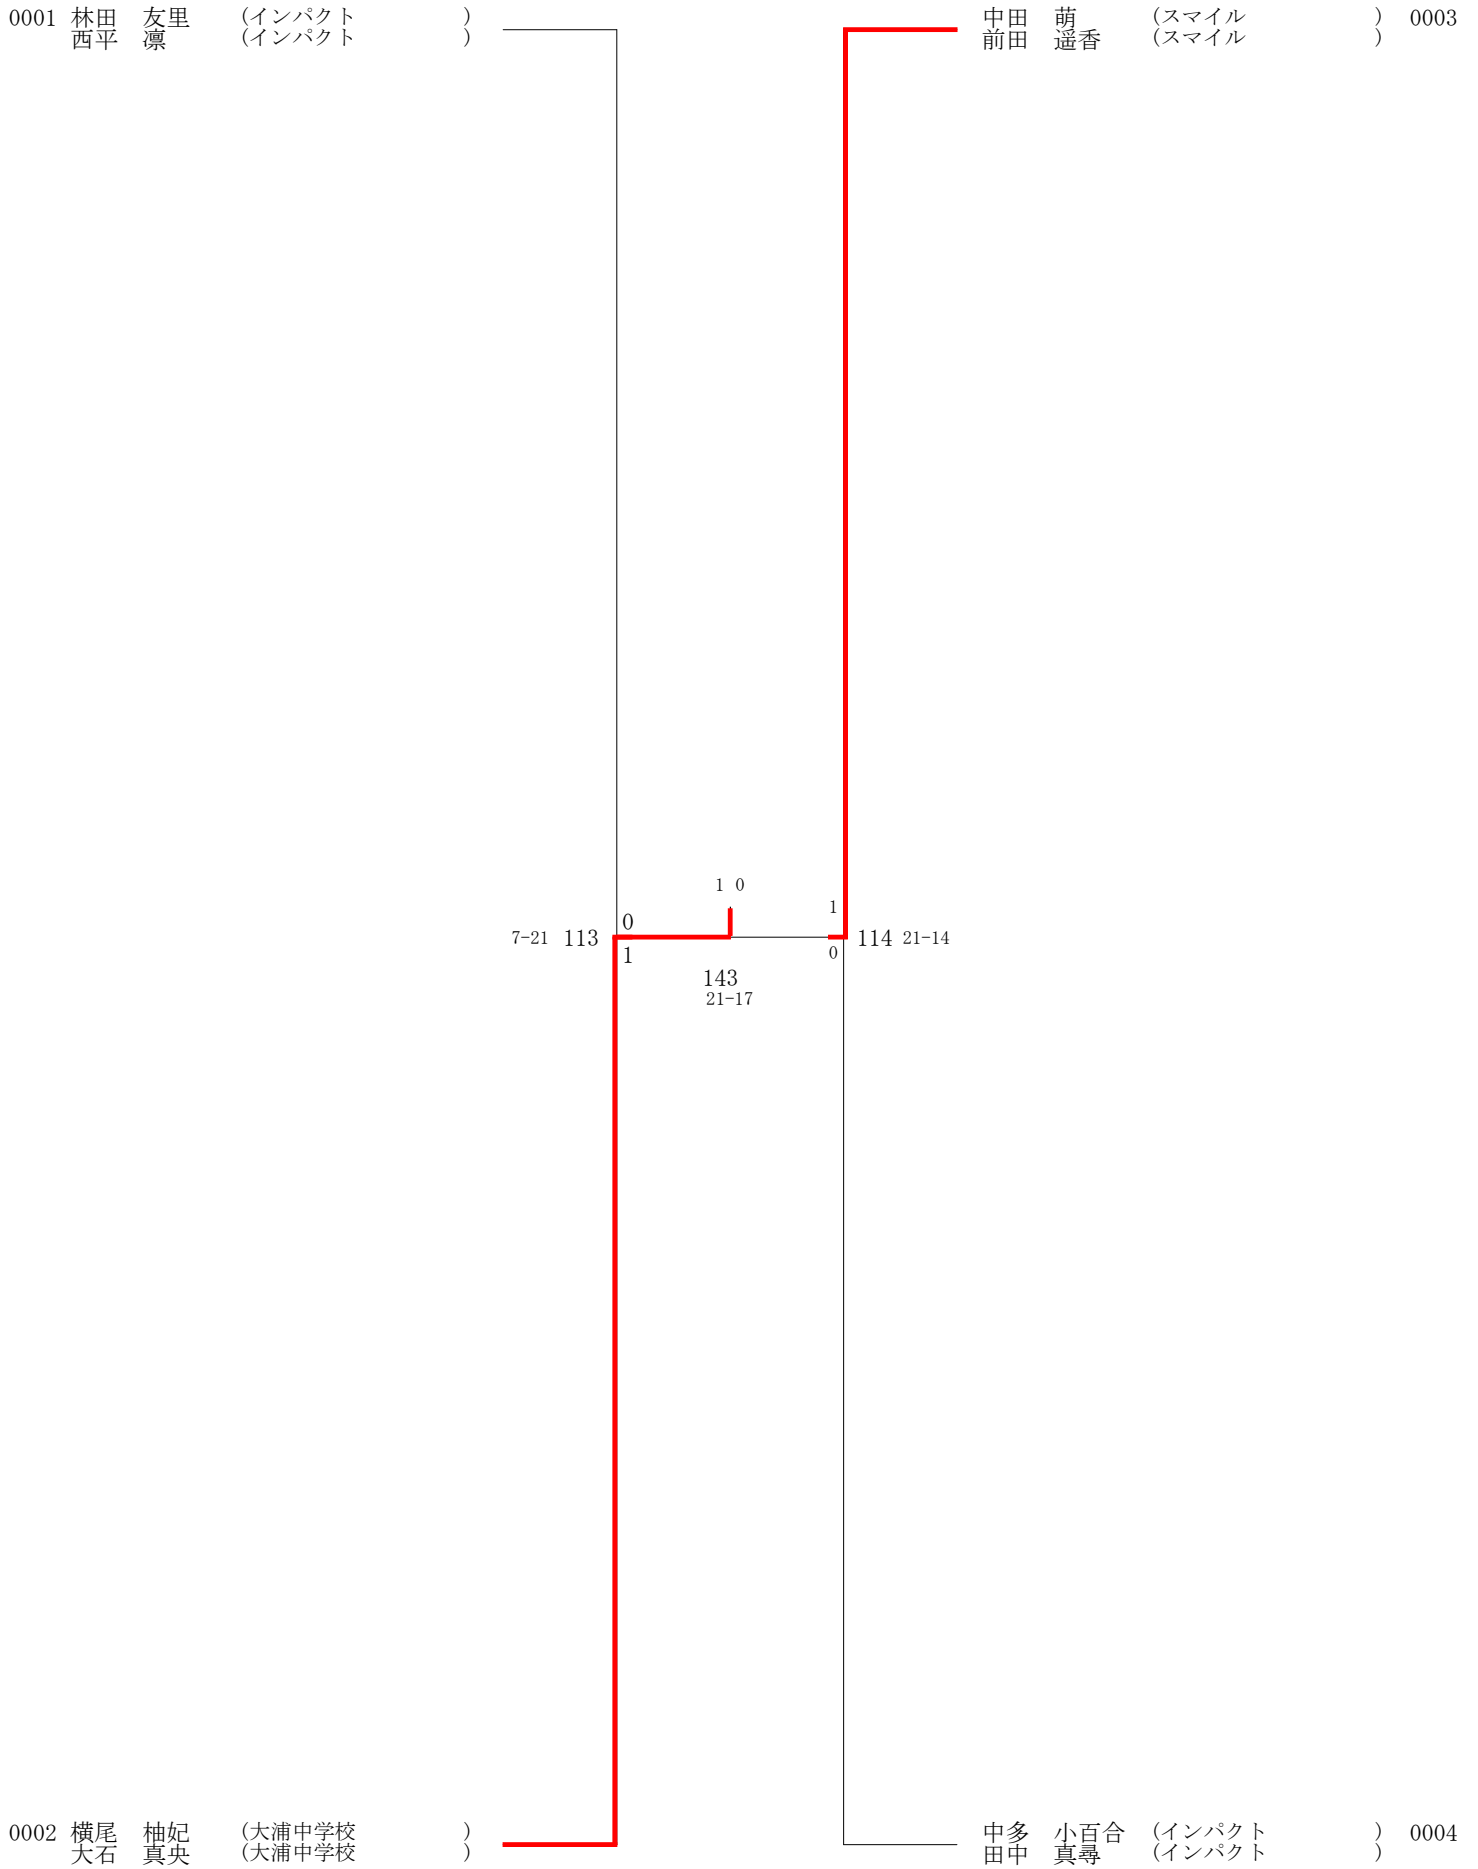

第19回会長杯バドミントン大会(05-07-09実施) 女子ダブルス1部