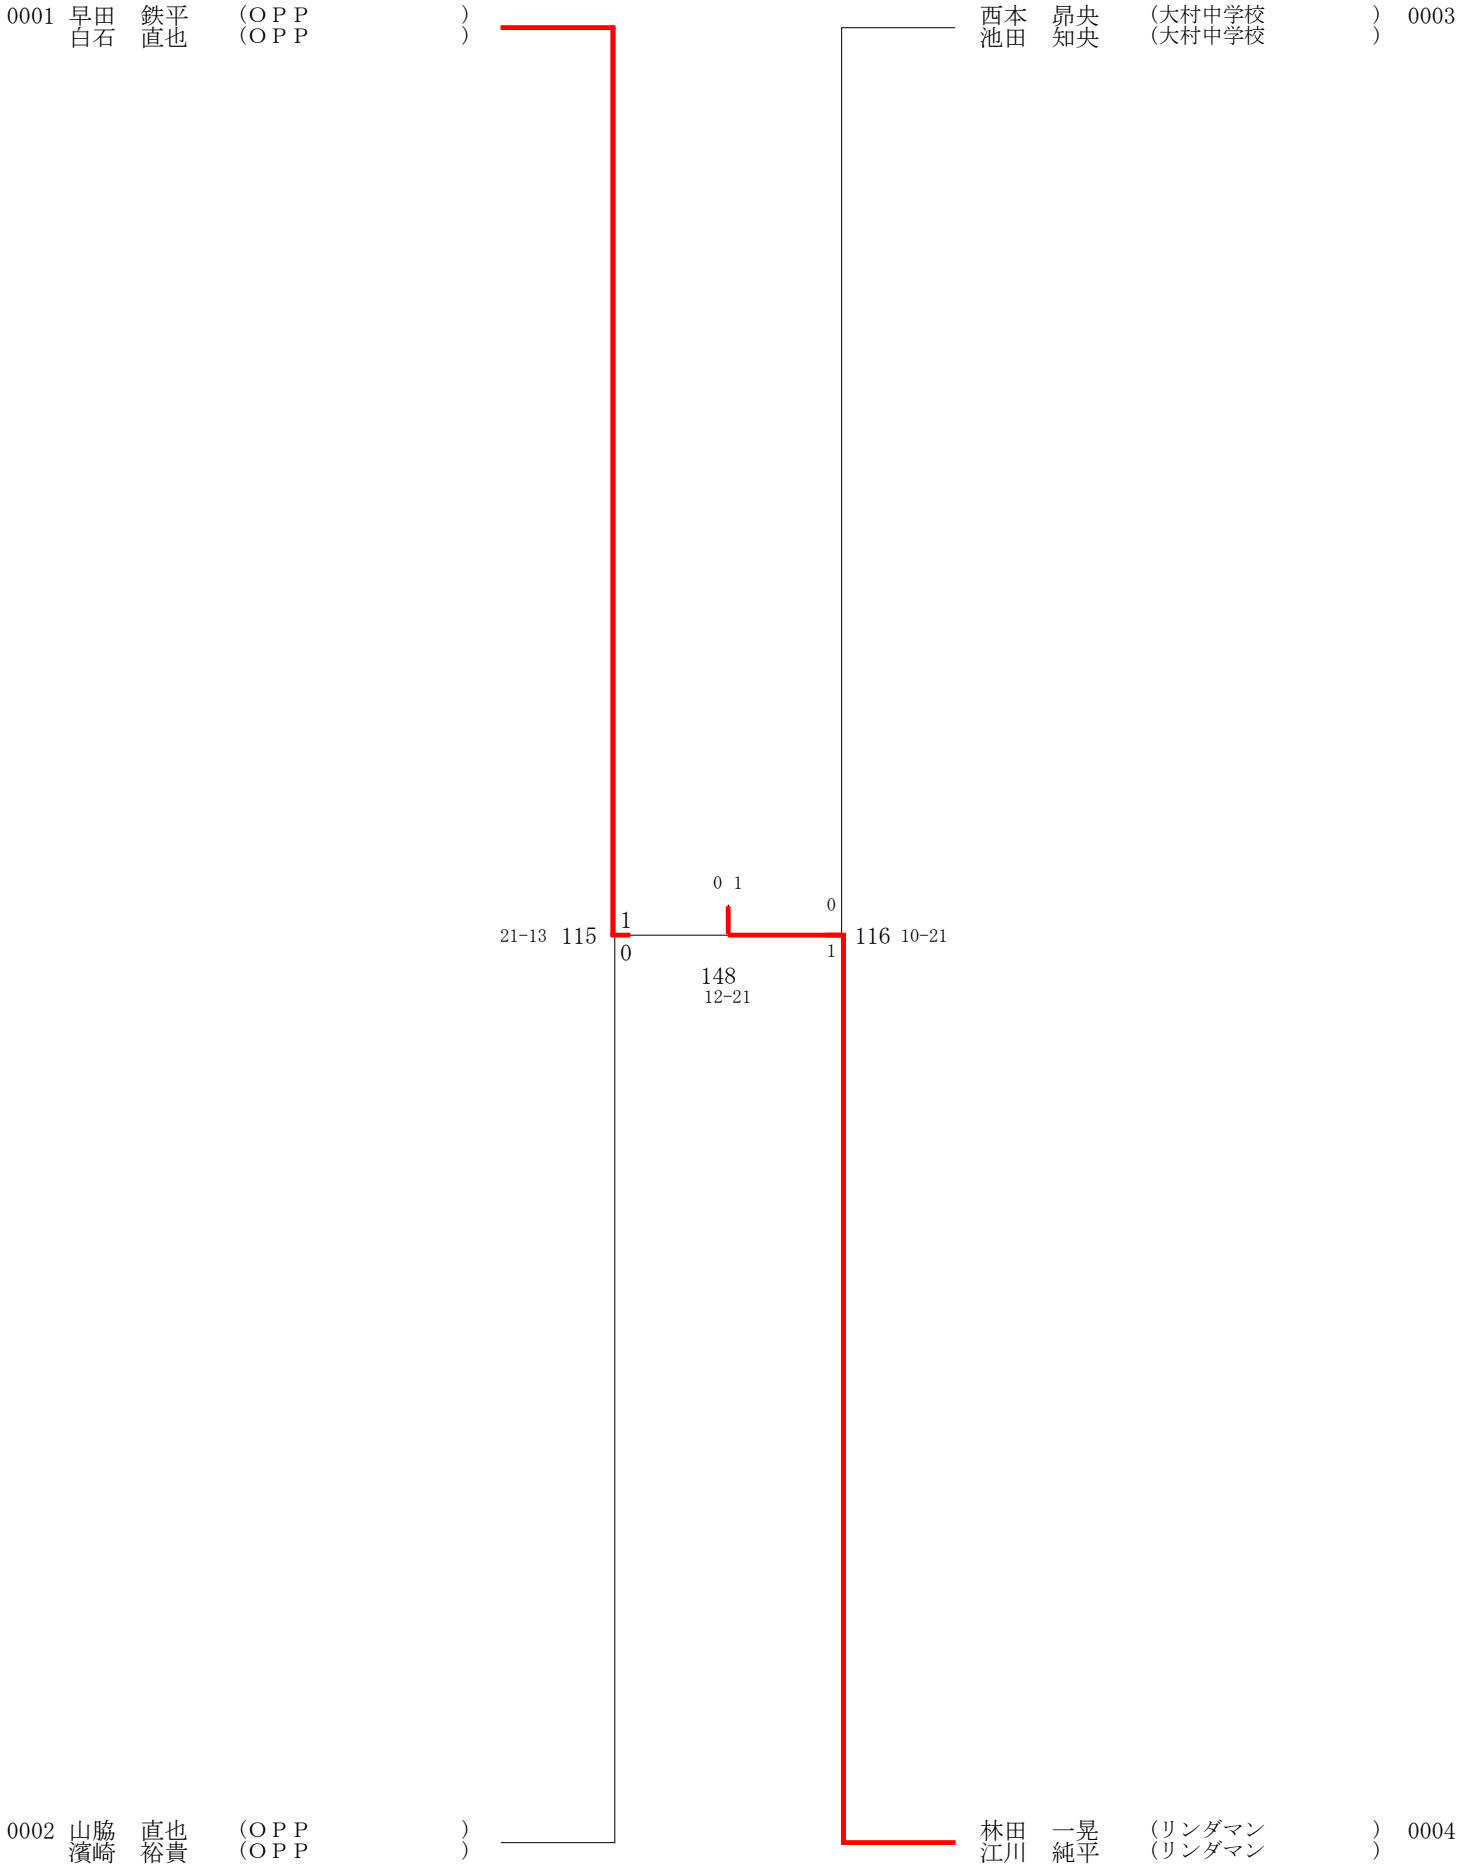

第19回会長杯バドミントン大会(05-07-09実施) 男子ダブルス2部