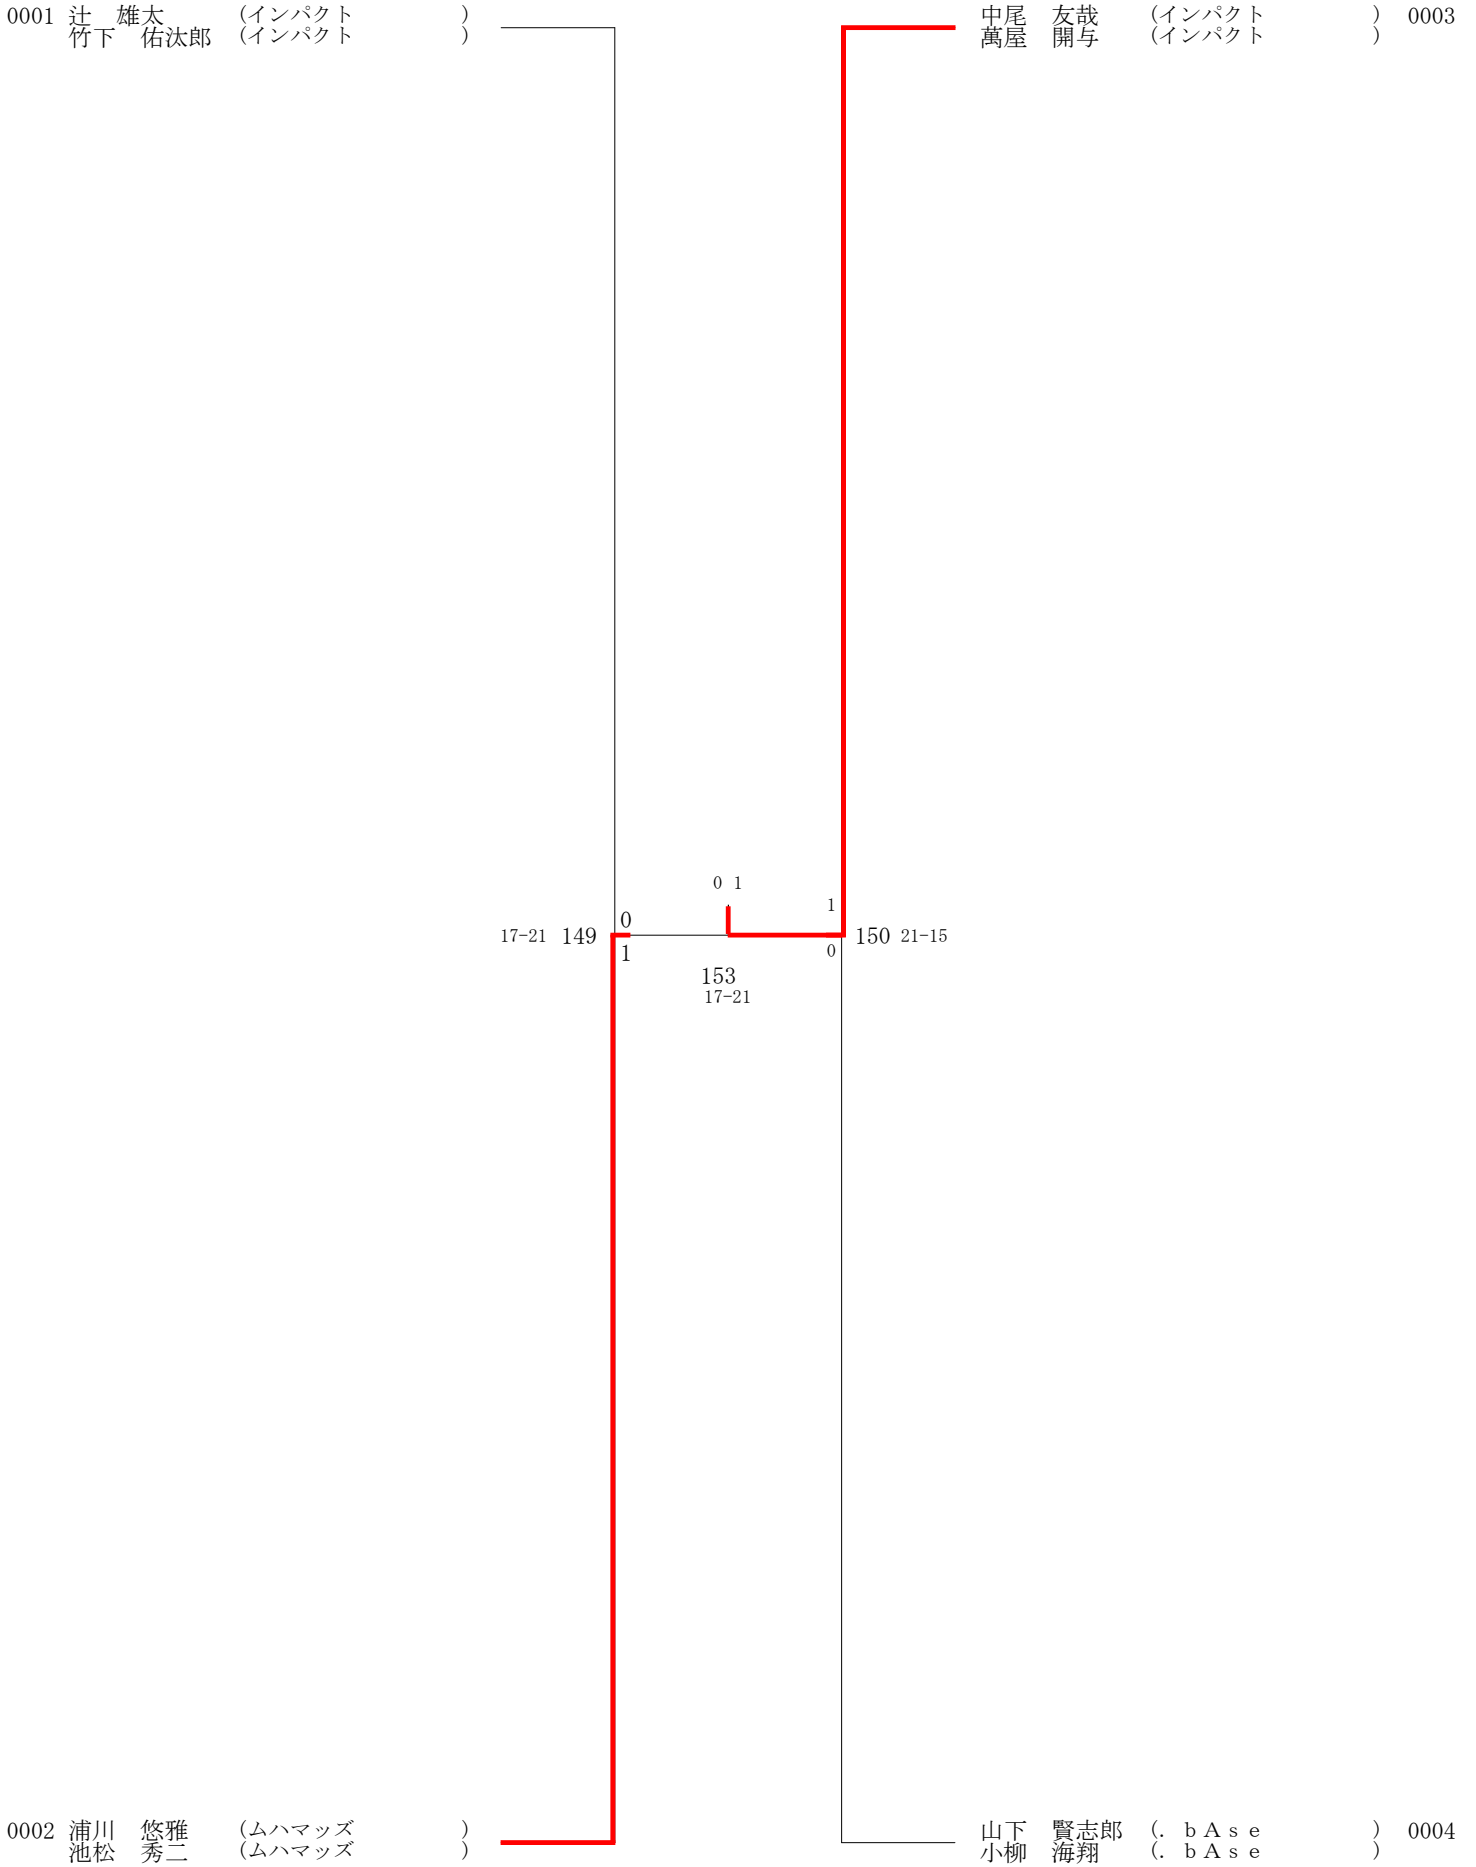

第19回会長杯バドミントン大会(05-07-09実施)

男子ダブルス4部Aゾーン

	麻生 黒木	大杉 富永	二瀬 中村	谷村 大江	順位	マッチ 得失	ゲーム 得失	ポイント 得失
1	麻生 悠真 (ながたじゅにあ)	9 0-1	41 0-1	73 0-1	4	0-3 0.00	0-3 0.00	40-63 38.84
2	大杉 眞敏 (FreeLance)	1-0	74 1-0	42 0-1	2	2-1 66.67	2-1 66.67	57-42 57.58
3	二瀬 結翔 (stand up)	1-0	0-1	10 0-1	3	1-2 33.33	1-2 33.33	44-55 44.44
4	谷村 千弥 (キンセイクラブ)	1-0	1-0	1-0	1	3-0 100.	3-0 100.	63-44 58.88

男子ダブルス4部Bゾーン

	松尾 中村	藤川 平林	塩境 中村	荒木 跡上	順位	マッチ 得失	ゲーム 得失	ポイント 得失
1	松尾 直志 (.bAse)	11 0-1	43 1-0	75 1-0	2	2-1 66.67	2-1 66.67	56-43 56.57
2	藤川 昌之 (だっくす)	1-0	76 1-0	44 1-0	1	3-0 100.	3-0 100.	63-33 65.63
3	塩境 和也 (FreeLance)	0-1	0-1	12 1-0	3	1-2 33.33	1-2 33.33	49-51 49.
4	荒木 空 (ピンクラビット)	0-1	0-1	0-1	4	0-3 0.00	0-3 0.00	22-63 25.88

第19回会長杯バドミントン大会(05-07-09実施) 男子ダブルス1部