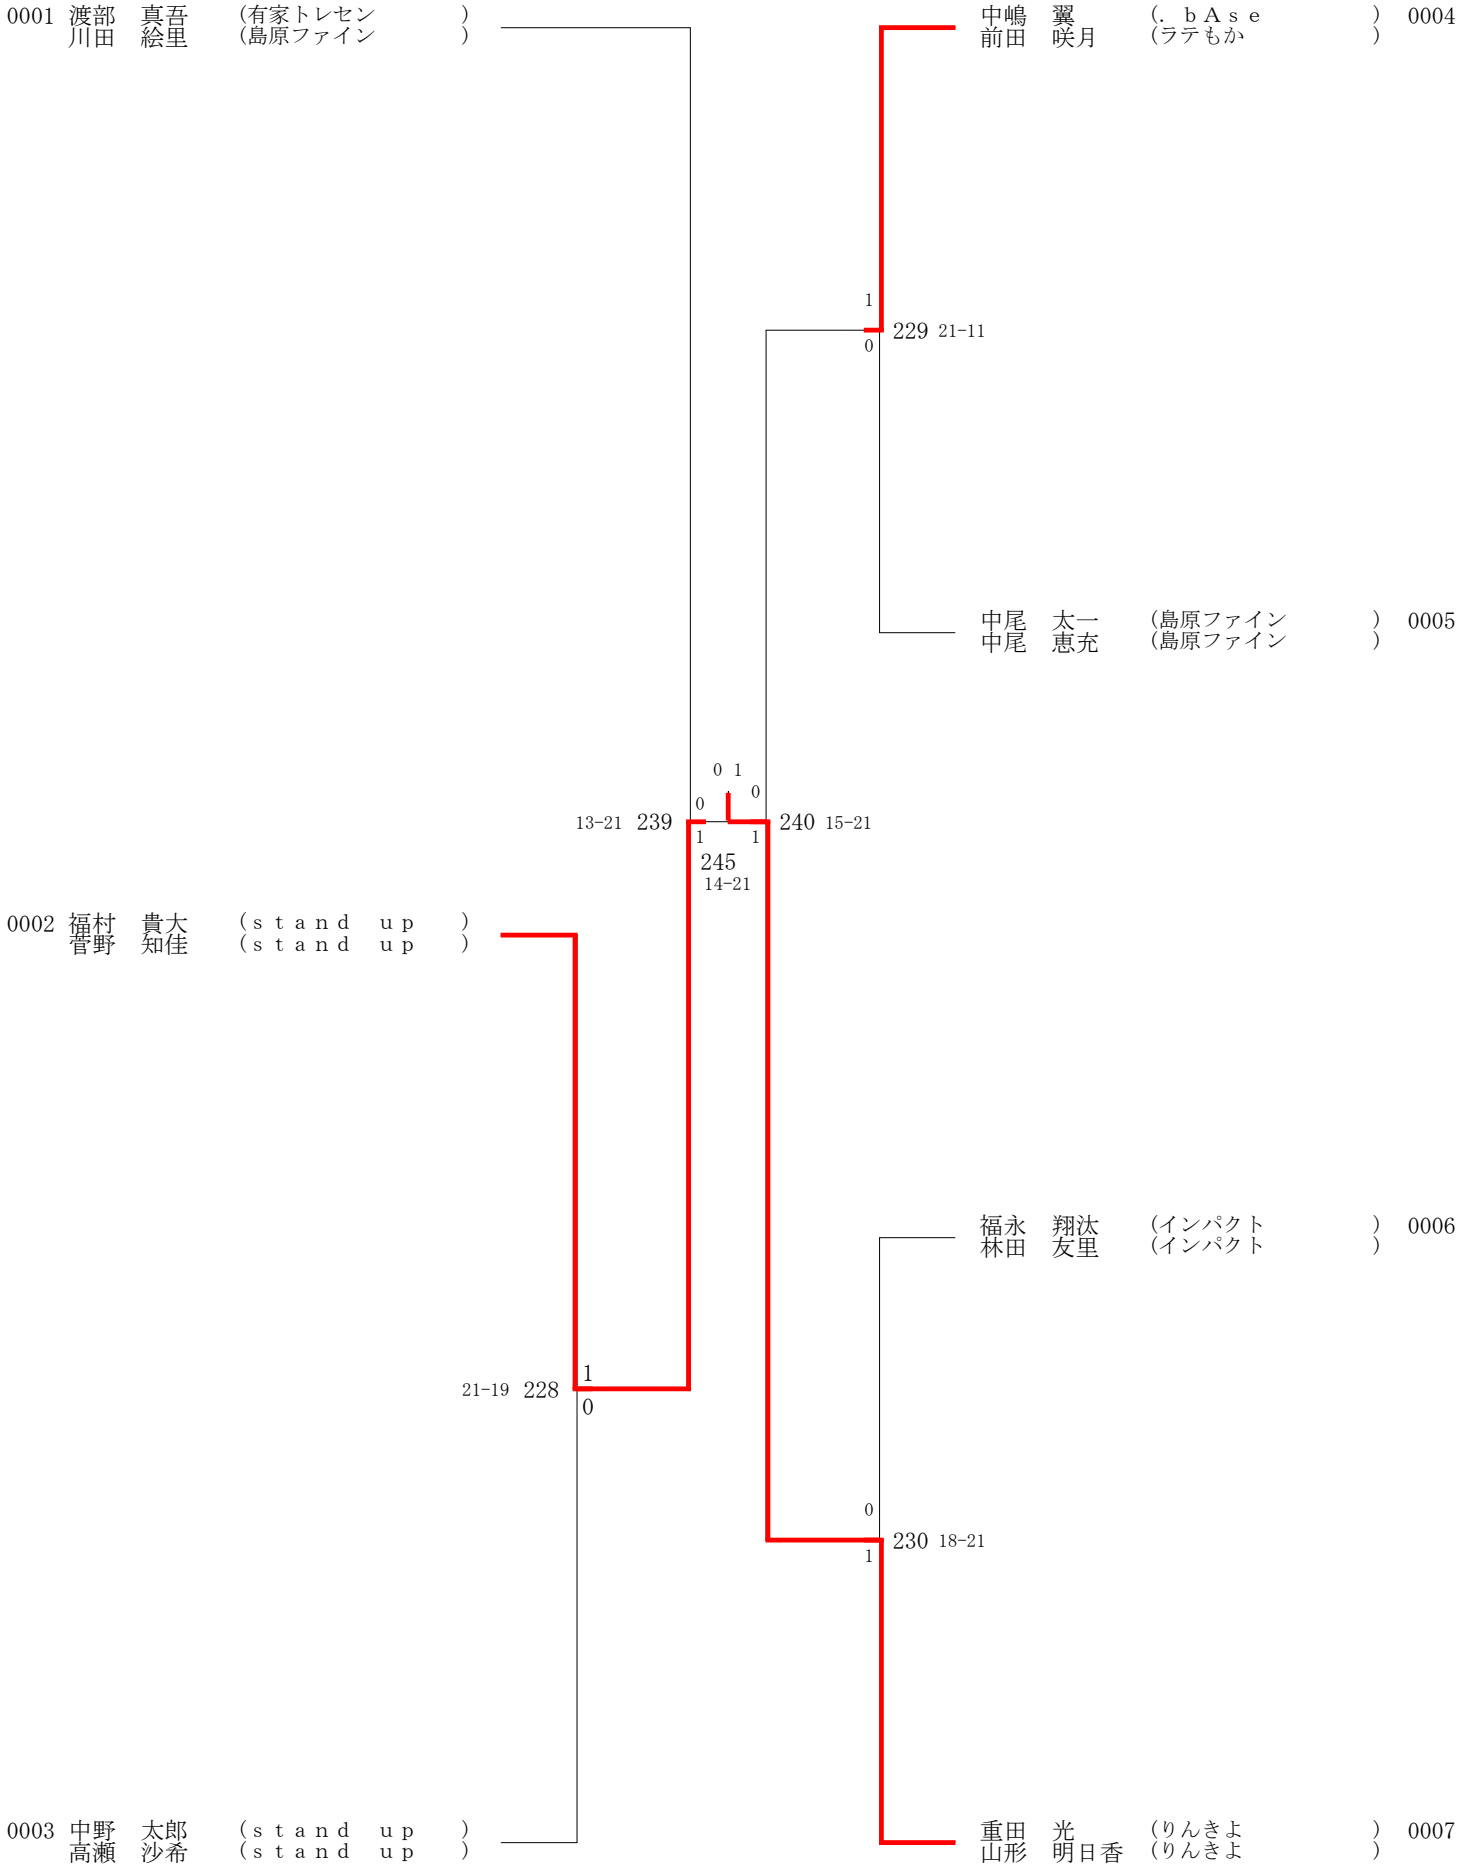

第19回会長杯バドミントン大会(05-07-09実施) 混合ダブルス2部