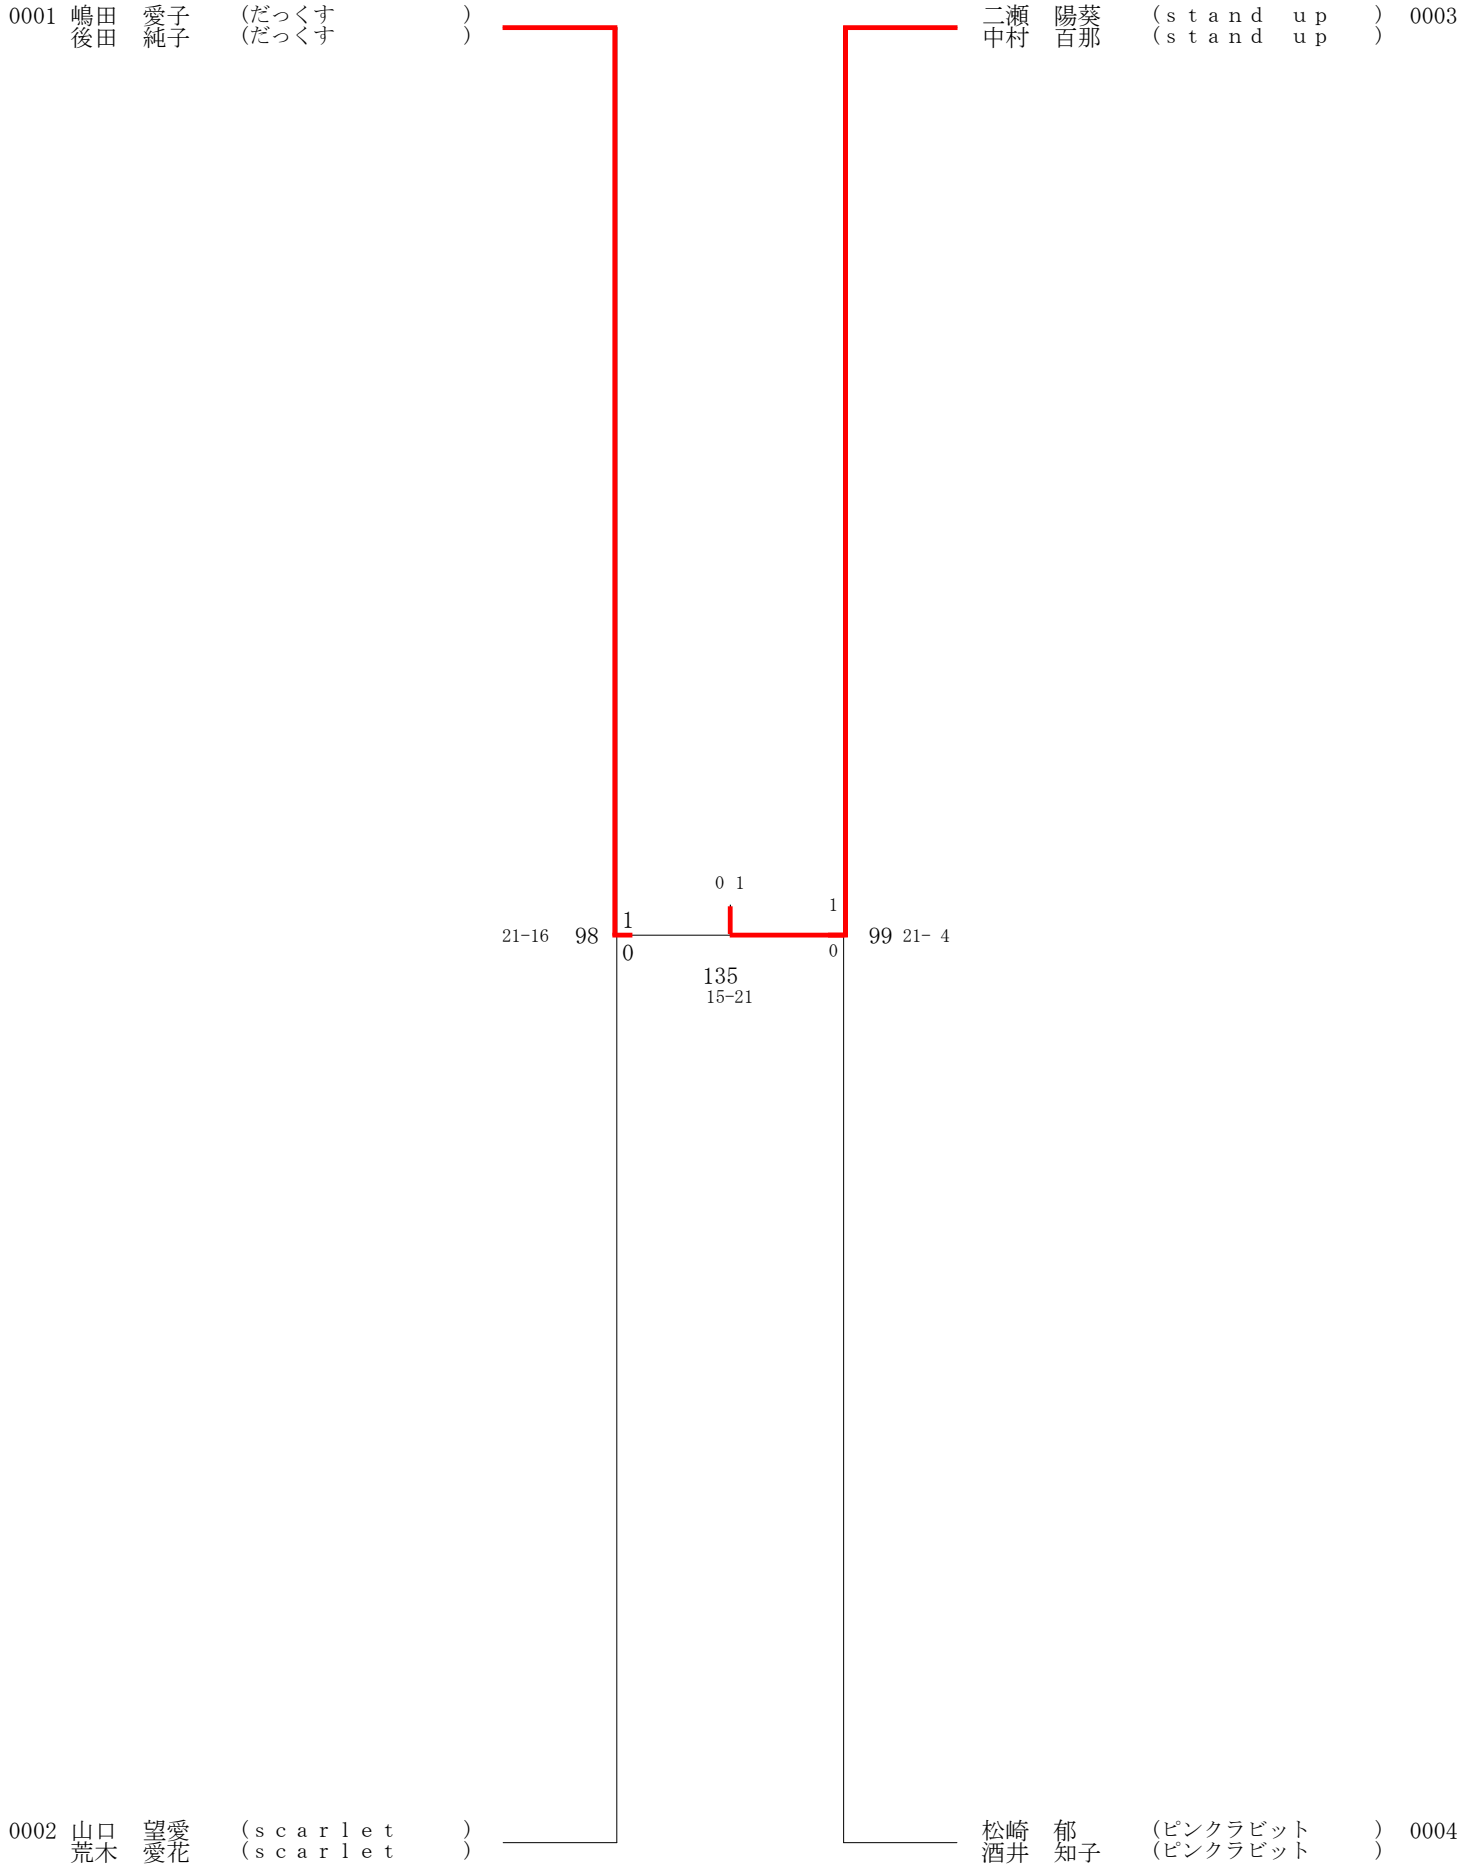

第19回会長杯バドミントン大会(05-07-09実施) 女子ダブルス1部

第19回会長杯バドミントン大会(05-07-09実施) 女子ダブルス3部

第19回会長杯バドミントン大会(05-07-09実施) 女子ダブルス4部