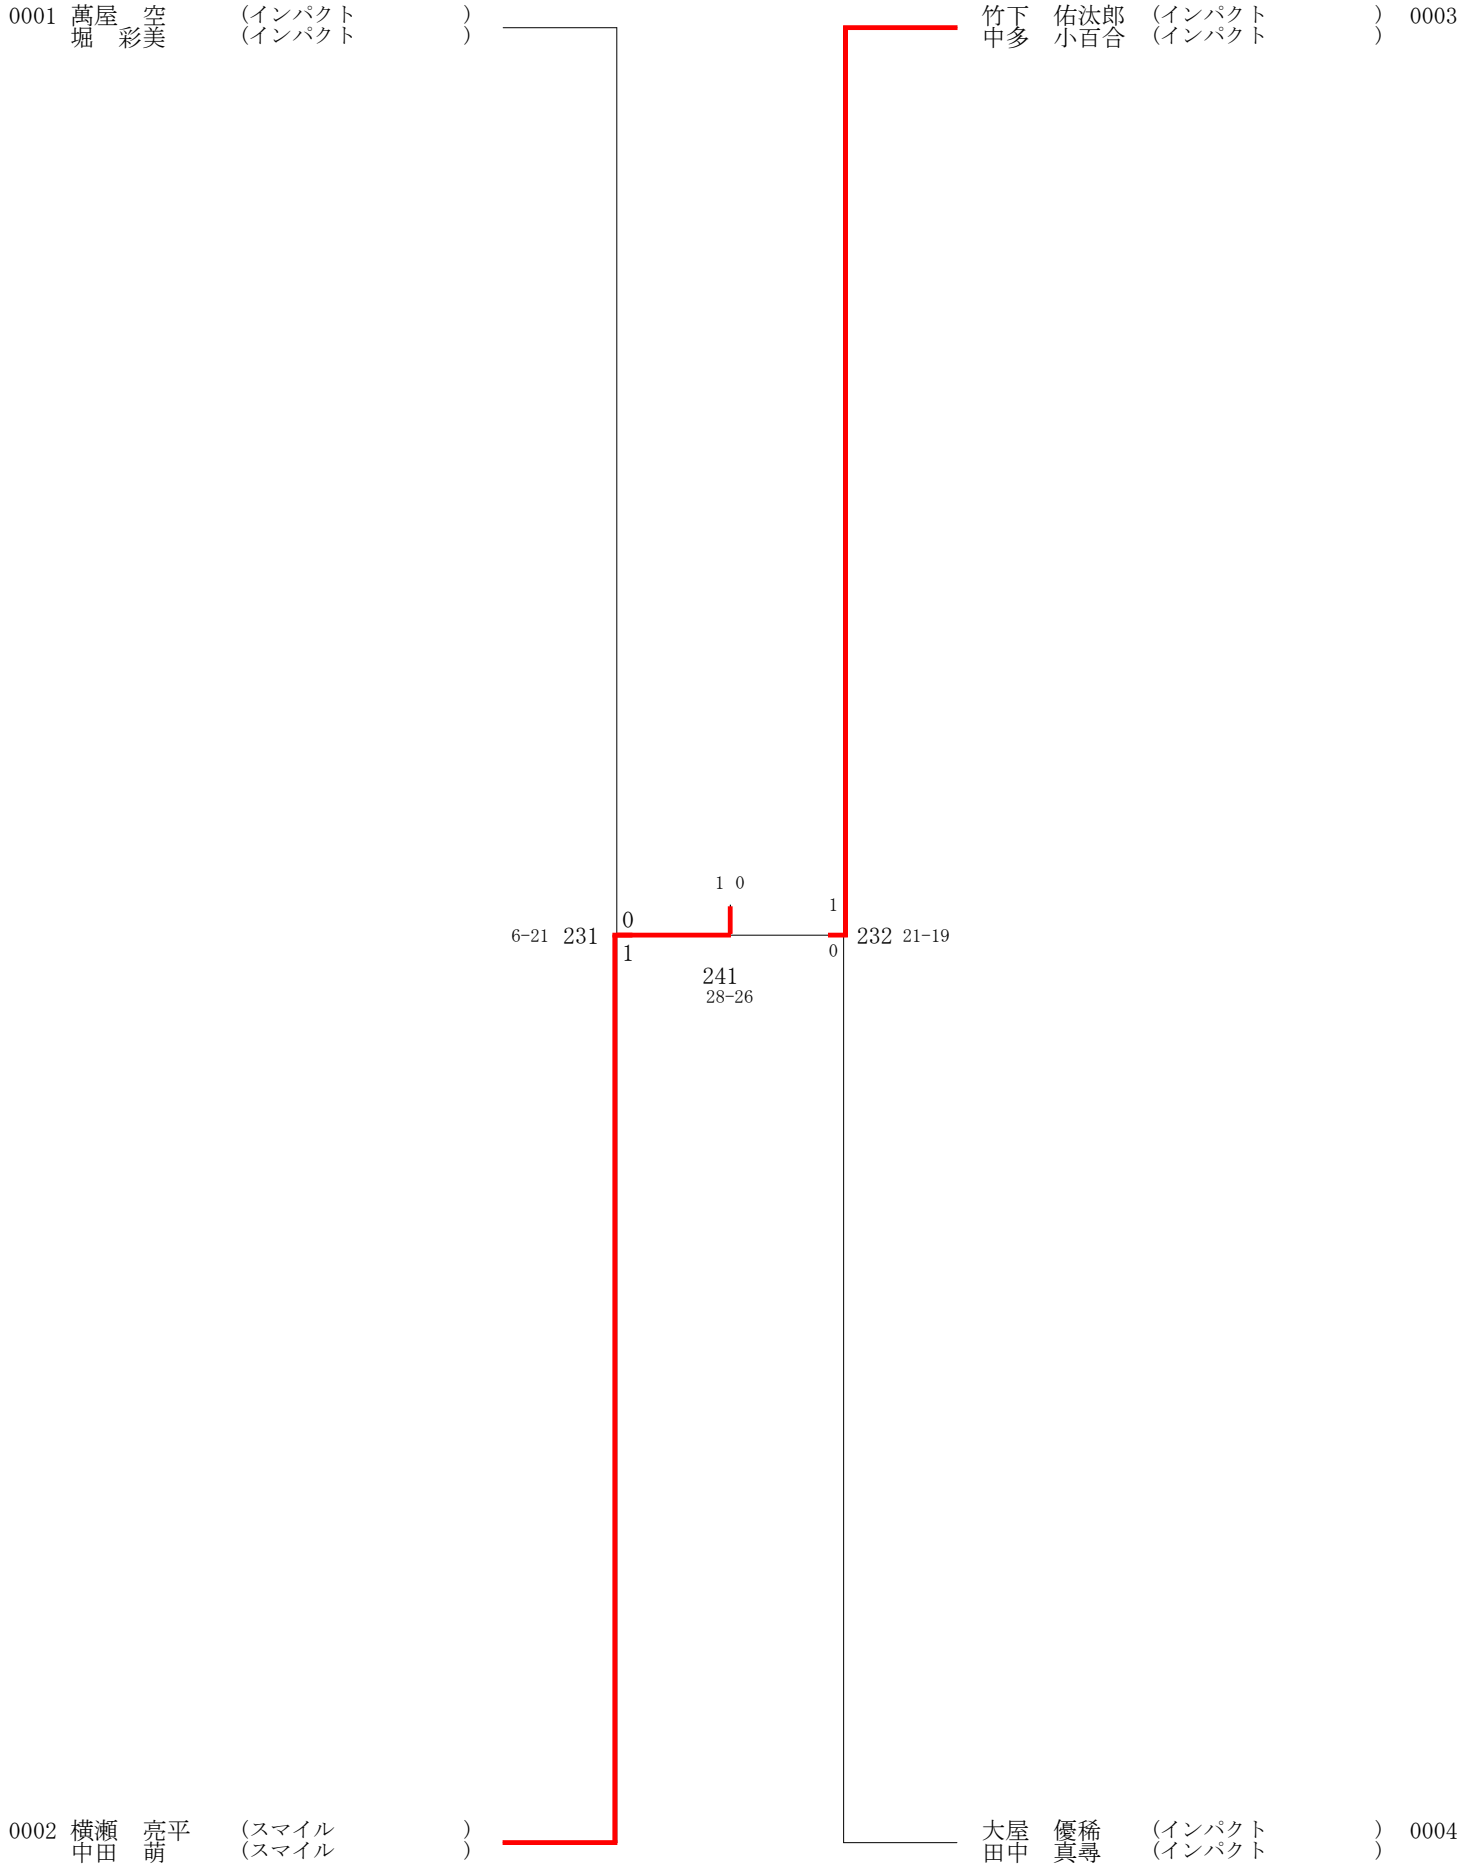

第19回会長杯バドミントン大会(05-07-09実施)

混合ダブルス4部Cゾーン

	藤川 嶋田	一瀬 馬渡	荒木 酒井	順位	マッチ 得失	ゲーム 得失	ポイント 得失
1	藤川 昌之 (だっくす) 嶋田 愛子 (だっくす)	157 0-1	203 1-0	2	1-1 50.	1-1 50.	28-38 42.42
2	一瀬 栄 (OPP) 馬渡 聡美 (OPP)	1-0	180 1-0	1	2-0 100.	2-0 100.	42-14 75.
3	荒木 空 (ピンクラビット) 酒井 知子 (ピンクラビット)	0-1	0-1	3	0-2 0.00	0-2 0.00	24-42 36.36

第19回会長杯バドミントン大会(05-07-09実施) 混合ダブルス1部