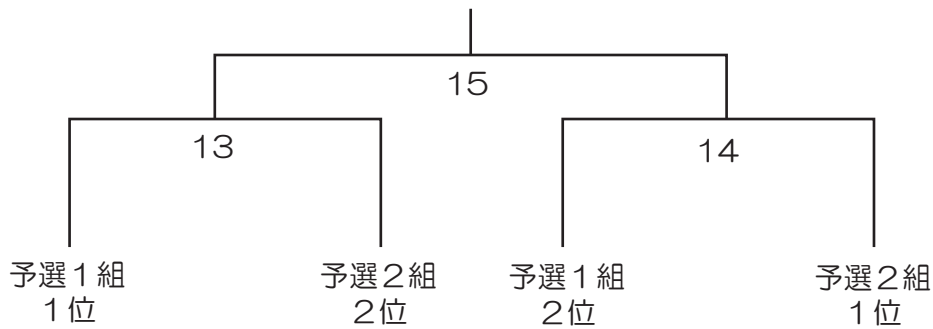

Aパート予選リーグ1組

	南島原	雲仙A	諫早フ	順位	マッチ 得失	ゲーム 得失	ポイント 得失
1	南島原A	1	9				
2	雲仙A		5				
3	諫早フレンズ星組						

Aパート予選リーグ2組

	島原フ	大村バ	諫早フ	順位	マッチ 得失	ゲーム 得失	ポイント 得失
1	島原ファイン	2	10				
2	大村パール		6				
3	諫早フレンズ花組						

Aパート 決勝トーナメント

※準決勝（試合番号13・14は2コート同時進行とします。
決勝（試合番号15）は3コート同時進行とします。

【審判】 試合番号13…予選1組の3位チーム
試合番号14…予選2組の3位チーム
試合番号15…試合番号13・14の敗者チーム

Bパート

	雲仙B	南島原	羽根突	雲仙C	順位	マッチ 得失	ゲーム 得失	ポイント 得失
1	雲仙B	3	7	11				
2	南島原B		12	8				
3	羽根突き倶楽部			4				
4	雲仙C