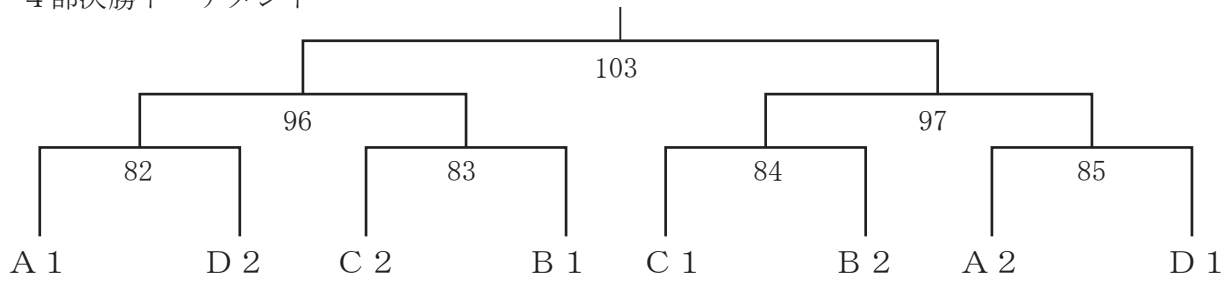

4部決勝トーナメント