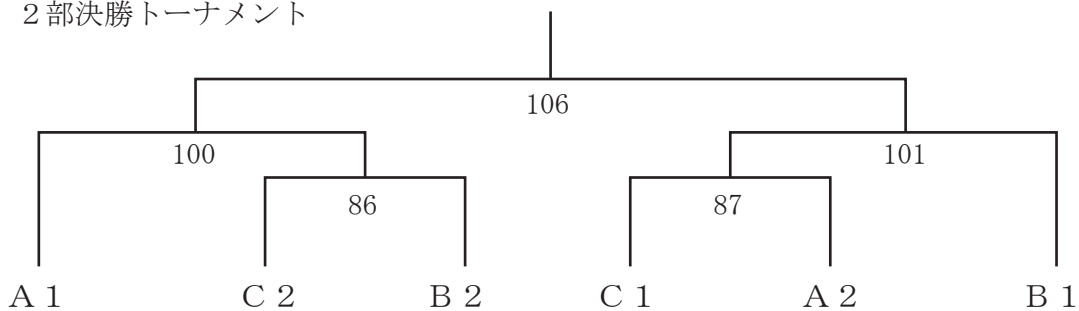

1部

	. b A	Marubon	スタン	順位	マッチ 得失	ゲーム 得失	ポイント 得失
1	. b A s e	25	75				
2	Ma r u b o n A		50				
3	スタンドアップ						

2部Aゾーン

	Shrimp	IMPACT	ポムポ	わいわ	順位	マッチ 得失	ゲーム 得失	ポイント 得失
1	S h r i m p	19	44	69				
2	I M P A C T		70	45				
3	ポムポムプリン			20				
4	わいわいクラブ							

2部決勝トーナメント

3部Aゾーン

	violet	ZERO	フリー	十八親	白桃	順位	マッチ 得失	ゲーム 得失	ポイント 得失
1	violet A	13	64	92	38				
2	ZEROKYU		39	80	93				
3	フリースタイルB			14	81				
4	十八親和銀行Aチーム				63				
5	白桃								

3部Bゾーン

	BIG WA	DOバド	violet	VIN	順位	マッチ 得失	ゲーム 得失	ポイント 得失
1	BIG WAVE 大桜	15	40	65				
2	DOバド-ZERO		66	41				
3	violet B			16				
4	clubVIN							