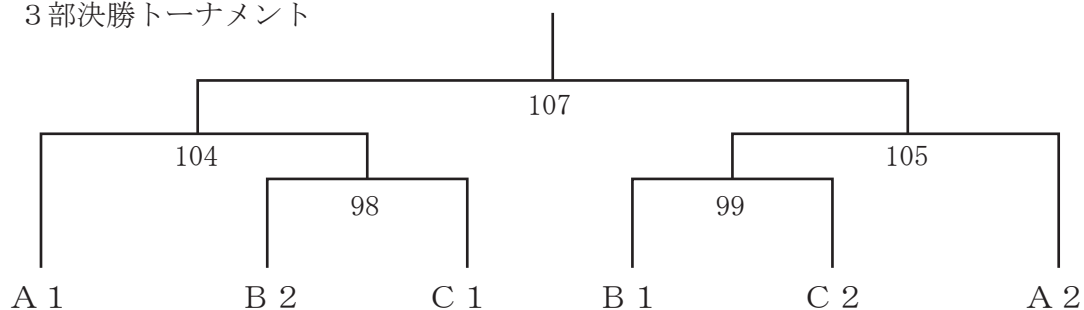

3部Aゾーン

	violet	ZERO	フリー	十八親	白桃	順位	マッチ 得失	ゲーム 得失	ポイント 得失
1	violet A	13	64	92	38				
2	ZEROKYU		39	80	93				
3	フリースタイルB			14	81				
4	十八親和銀行Aチーム				63				
5	白桃								

3部Bゾーン

	BIG WA	DOバド	violet	VIN	順位	マッチ 得失	ゲーム 得失	ポイント 得失
1	BIG WAVE 大桜	15	40	65				
2	DOバド-ZERO		66	41				
3	violet B			16				
4	clubVIN							

3部Cゾーン

	Bar Sun	チーム	フリー	山里ク	順位	マッチ 得失	ゲーム 得失	ポイント 得失
1	Bar SunFR	17	42	67				
2	チームとうりえしえん		68	43				
3	フリースタイルA			18				
4	山里クラブB							

3部決勝トーナメント