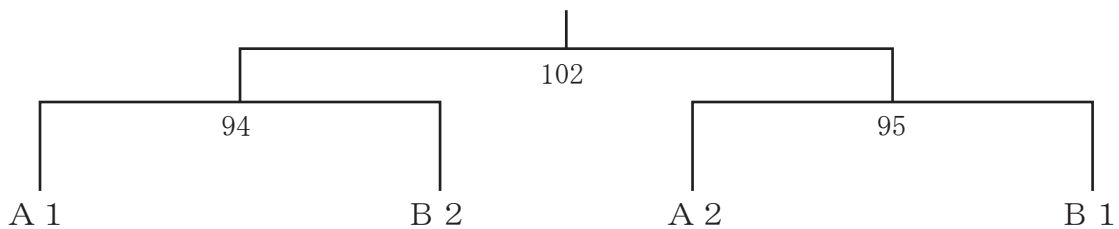

5部決勝トーナメント